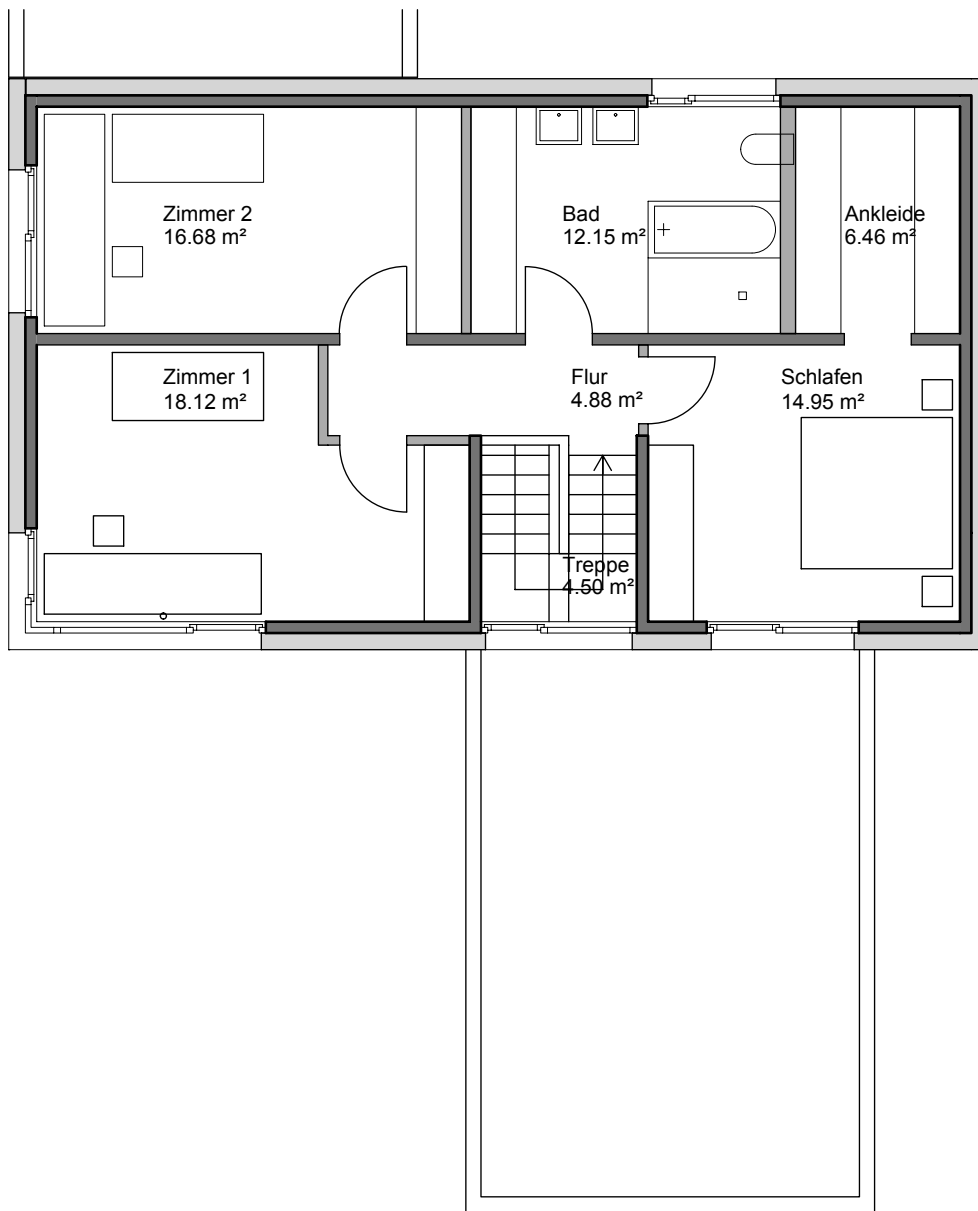

Grundstücksfläche ca.562 m²

Wohnfläche Obergeschoss 73.24 m²

Wohnfläche Erdgeschoss 69.33 m²

Wohnfläche Gesamt 142.57 m²

Nutzfläche Gesamt 186.95 m²

Grundriss Erdgeschoss M 1:100

Südansicht M 1:100

Anna- Böckmann- Straße

Grundriss Obergeschoss M 1:100

Ostansicht M 1:100