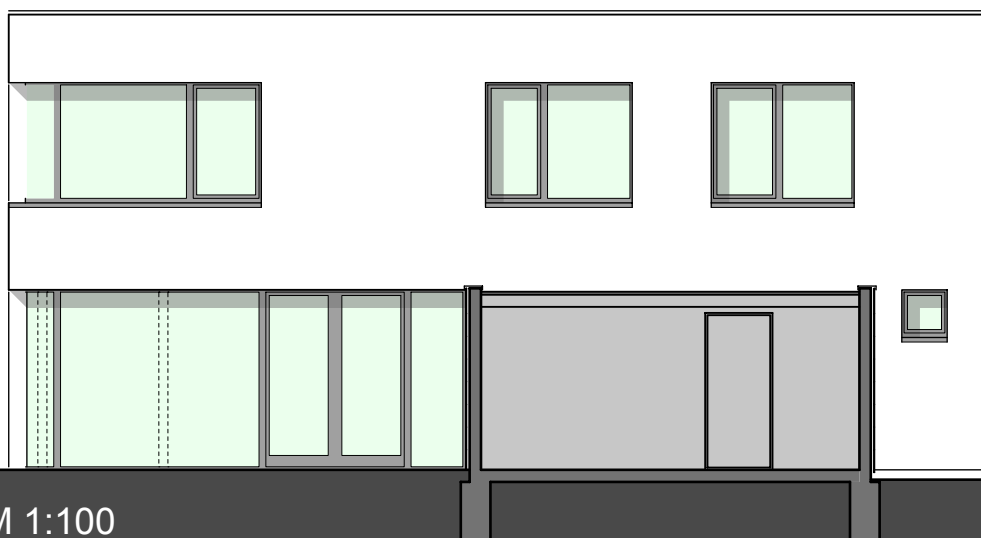

Grundstücksfläche ca.562 m²

Wohnfläche Obergeschoss 73.24 m²

Wohnfläche Erdgeschoss 69.33 m²

Wohnfläche Gesamt 142.57 m²

Nutzfläche Gesamt 186.95 m²

Grundriss Erdgeschoss M 1:100

Südansicht M 1:100

Anna- Böckmann- Straße

Grundriss Obergeschoss M 1:100

Ostansicht M 1:100